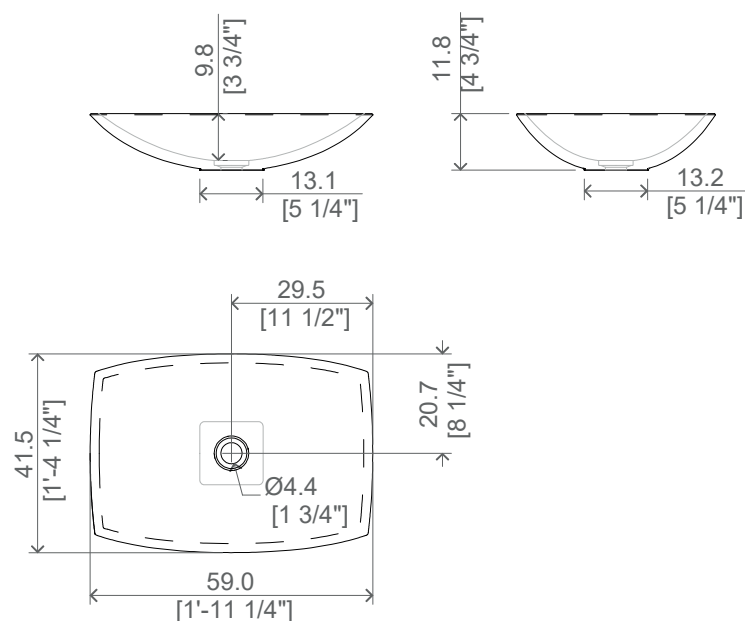

DESCRIZIONE:

Lavabo da appoggio ovale realizzato in Puretech, finitura bianca opaca o verniciabile in tutti i colori del nostro campionario, anche bicolore (interno Puretech, esterno verniciato). Completo di piletta clik-clak con copripiletta nella finitura.

Dimensioni : cm 59x42xh12
Peso: kg 10 circa
Troppopieno: no
Materiale: Puretech
Finitura: bianco opaco / verniciato

IMBALLO:

Scatola di cartone
Dimensioni: cm 78x50xh19

DESCRIPTION :

Oval countertop washbasin made of Puretech, matt white finish or paintable in all the colors from our sample book, even two-tone (Puretech inside, painted outside). Complete with click-clak waste with waste cover in the finish.

Dimensions: cm 59x42xh12
Weight: about kg 10
Overflow: no
Material: Puretech
Finishing: matt white / painted

PACKING:

Cardboard box
Dimensions: cm 78x50xh19

DISEGNI TECNICI - TECHNICAL SHEET

CONFIGURAZIONE - CONFIGURATION