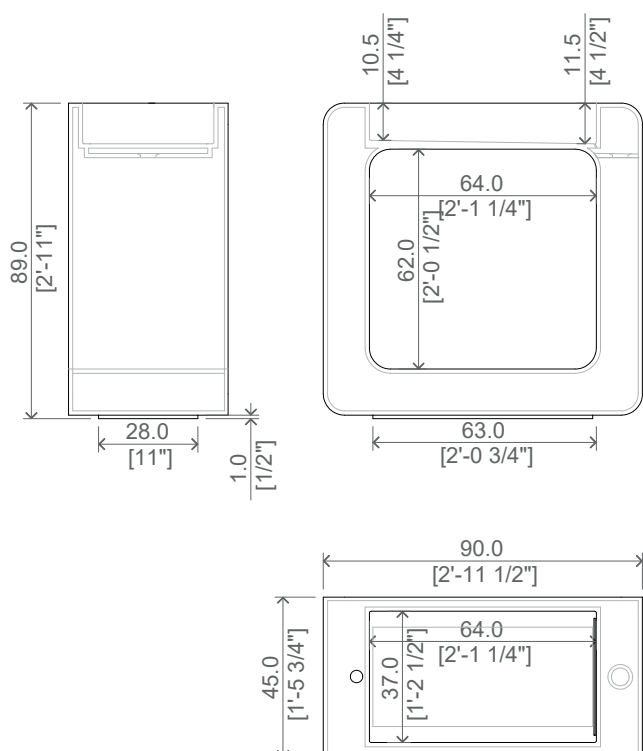

DESCRIZIONE:

Lavabo centrostanza dalla forma squadrata. Può essere posizionato a muro o in mezzo alla stanza: in entrambi i casi il rubinetto può essere anche montato sul lavabo. Scarico libero minimalista composto da fessura lineare sul lato corto del lavabo. Realizzato in Puretech, finitura bianca opaca o verniciabile in tutti i colori del nostro campionario, anche bicolore (interno Puretech, esterno verniciato). Completo di tubo di scarico integrato.

Dimensioni : cm 90x45x89
 Peso: kg 90 circa
 Troppopieno: no
 Materiale: Puretech
 Finitura: bianco opaco / verniciato

IMBALLO:

Cassa di legno
 Dimensioni: cm 100x100x55

DESCRIPTION :

Freestanding square-shaped washbasin. It can be positioned on the wall or in the middle of the room: in both cases the tap can also be mounted on the sink. Minimalist free drain consisting of a linear slot on the short side of the sink. Made of Puretech, matt white finish or paintable in all the colors from our sample book, even two-tone (Puretech interior, painted exterior). Complete with integrated exhaust pipe.

Dimensions: cm 90x45x89
 Weight: about kg 90
 Overflow: no
 Material: Puretech
 Finishing: matt white / painted

PACKING:

Wooden crate
 Dimensions: cm 100x100x55

DISEGNI TECNICI - TECHNICAL SHEET

CONFIGURAZIONE - CONFIGURATION