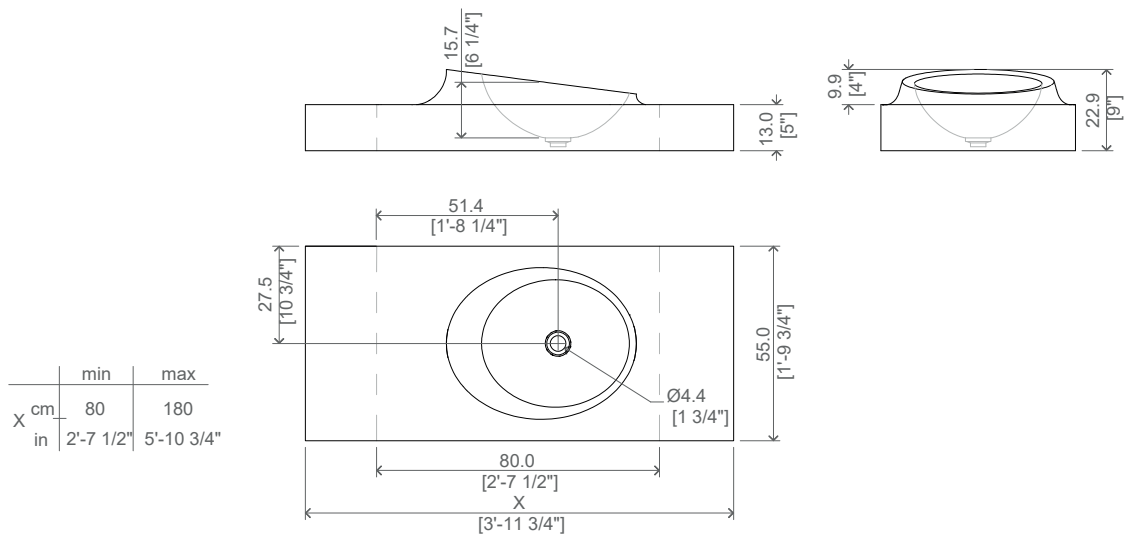

Dimensioni : cm 80-180x55xh23  
 Peso: kg 16-32  
 Troppopieno: no  
 Materiale: Puretech  
 Finitura: bianco opaco / verniciato

Dimensions: cm 80-180x55xh23  
 Weight: kg 16-32  
 Overflow: no  
 Material: Puretech  
 Finishing: matt white / painted

## IMBALLO:

Scatola di cartone  
 Dimensioni: in base alle dimensioni finali

## DISEGNI TECNICI - TECHNICAL SHEET

	min	max
X cm	80	180
in	2'-7 1/2"	5'-10 3/4"