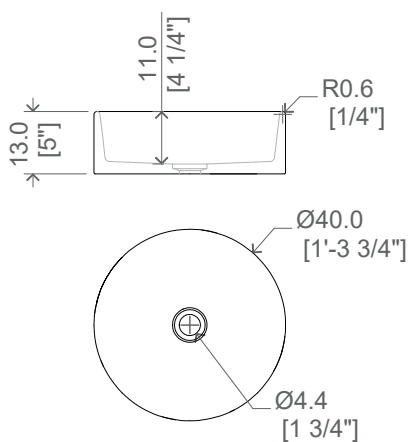

DESCRIZIONE:

Lavabo da appoggio rotondo realizzato in Puretech, finitura bianca opaca o verniciabile in tutti i colori del nostro campionario, anche bicolore (interno Puretech, esterno verniciato). Completo di piletta click-clak con copripiletta nella finitura.

Dimensioni : cm Ø40xh13
Peso: kg 6 circa
Troppopieno: no
Materiale: Puretech
Finitura: bianco opaco / verniciato

IMBALLO:

Scatola di cartone
Dimensioni: cm 54x54xh19

DESCRIPTION :

Round countertop washbasin made of Puretech, matt white finish or paintable in all the colors from our sample book, even two-tone (Puretech inside, painted outside). Complete with click-clak waste with waste cover in the finish.

Dimensions: cm Ø40xh13
Weight: about kg 6
Overflow: no
Material: Puretech
Finishing: matt white / painted

PACKING:

Cardboard box
Dimensions: cm 54x54xh19

DISEGNI TECNICI - TECHNICAL SHEET

CONFIGURAZIONE - CONFIGURATION