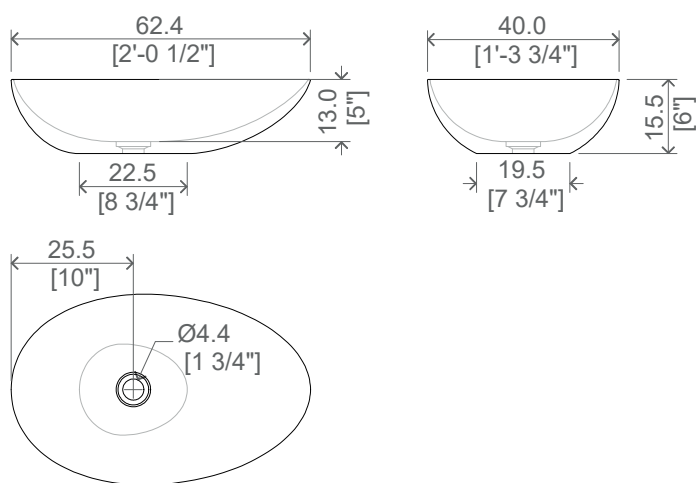

DESCRIZIONE:

Lavabo da appoggio ovale realizzato in Puretech, finitura bianca opaca o verniciabile in tutti i colori del nostro campionario, anche bicolore (interno Puretech, esterno verniciato). Completo di piletta clik-clak con copripiletta nella finitura.

Dimensioni : cm 62x40x15
Peso: kg 10 circa
Troppopieno: no
Materiale: Puretech
Finitura: bianco opaco / verniciato

IMBALLO:

Scatola di cartone
Dimensioni: cm 78x50x19

DESCRIPTION :

Oval countertop washbasin made of Puretech, matt white finish or paintable in all the colors from our sample book, even two-tone (Puretech inside, painted outside). Complete with click-clak waste with waste cover in the finish.

Dimensions: cm 62x40x15
Weight: about kg 10
Overflow: no
Material: Puretech
Finishing: matt white / painted

PACKING:

Cardboard box
Dimensions: cm 78x50x19

DISEGNI TECNICI - TECHNICAL SHEET

CONFIGURAZIONE - CONFIGURATION