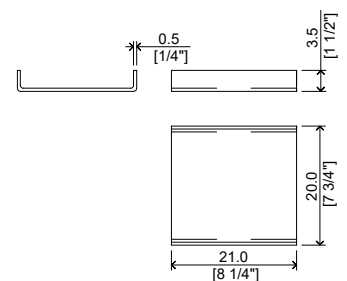

Dimensioni

Vassoio piccolo: cm 21x20xh3.5

Vassoio grande: cm 35x20xh3.5

Vassoio stretto: cm 42x11xh3.5

Barra porta asciugamano: cm 84x11xh3.5

Porta spazzolino: cm 9x7xh13

Dosatore: cm 12x7xh13

Porta sapone grande: cm 12x12xh3

Dimensions:

Small tray: cm 21x20xh3.5

Big tray: cm 35x20xh3.5

Long tray: cm 42x11xh3.5

Towel bar: cm 84x11xh3.5

Toothbrush holder: cm 9x7xh13

Dispenser: cm 12x7xh13

Large soap dish: cm 12x12xh3

Small soap dish: cm 14x7xh3

IMBALLO:

Scatola di cartone

PACKING:

Cardboard box

DISEGNI TECNICI - TECHNICAL SHEET

Porta spazzolino
Toothbrush holder

Dosatore
Dispenser

Portasa sapone grande
Large soap dish

Portasa sapone piccolo
Small soap dish

Vassoio grande
Big tray

Vassoio Piccolo
Small tray

Barra porta asciugamano
Towel bar

Vassoio stretto
long tray