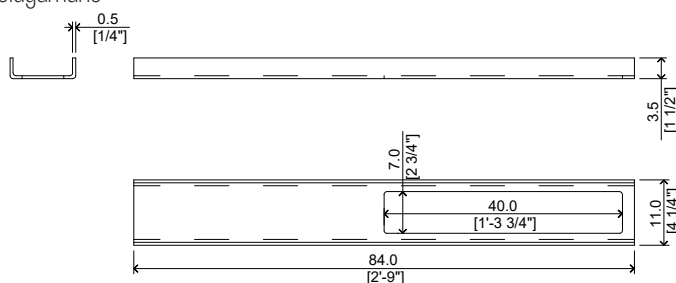

Dimensioni

Vassoio piccolo: cm 21x20xh3.5

Vassoio grande: cm 35x20xh3.5

Vassoio stretto: cm 42x11xh3.5

Barra porta asciugamano: cm 84x11xh3.5

Porta spazzolino: cm 9x7xh13

Dosatore: cm 12x7xh13

Porta sapone grande: cm 12x12xh3

Dimensions:

Small tray: cm 21x20xh3.5

Big tray: cm 35x20xh3.5

Long tray: cm 42x11xh3.5

Towel bar: cm 84x11xh3.5

Toothbrush holder: cm 9x7xh13

Dispenser: cm 12x7xh13

Large soap dish: cm 12x12xh3

Small soap dish: cm 14x7xh3

IMBALLO:

Scatola di cartone

PACKING:

Cardboard box

DISEGNI TECNICI - TECHNICAL SHEET

Porta spazzolino
Toothbrush holder

Dosatore
Dispenser

Portasa sapone grande
Large soap dish

Portasa sapone piccolo
Small soap dish

Vassoio grande
Big tray

Vassoio Piccolo
Small tray

Barra porta asciugamano
Towel bar

Vassoio stretto
long tray