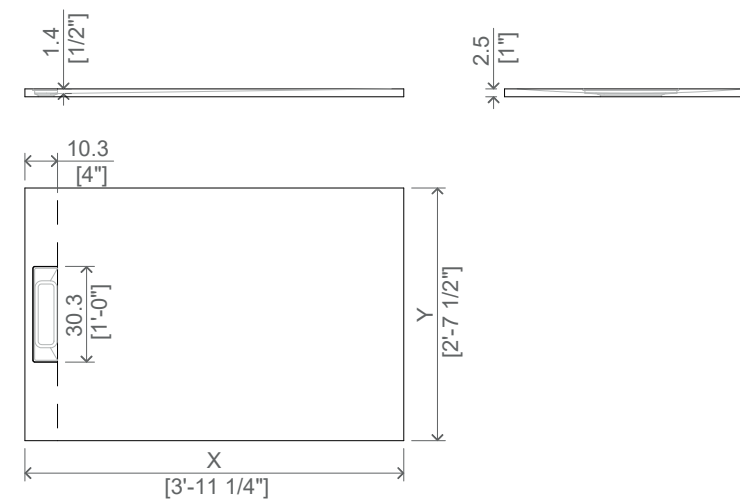

SKYLINE 1

Design: Studio Interno Pure Design®

DESCRIZIONE:

Piatto doccia su misura con scarico nascosto su lato corto. Realizzato in Puretech, finitura bianca opaca o verniciabile in tutti i colori del nostro campionario. Completo di piletta di scarico sifonata e copripiletta in finitura.

Dimensioni : cm 100-180x70-100xh2.3
 Peso: kg 20-65
 Materiale: Puretech
 Finitura: bianco opaco / verniciato

IMBALLO:

Scatola di cartone
 Dimensioni: in base alle dimensioni finali

DESCRIPTION :

Custom shower tray with hidden drain on the short side. Made of Puretech, matt white finish or paintable in all the colors from our sample range. Complete with siphoned drain wastercover in the finish.

Dimensions: cm 100-180x70-100xh2.3
 Weight: kg 20-65
 Material: Puretech
 Finishing: matt white / painted

PACKING:

Cardboard box
 Dimensions: based on the final dimensions

DISEGNI TECNICI - TECHNICAL SHEET

		min		max	
X	cm	100	120	150	180
	in	3'-3 1/4"	3'-11 1/4"	4'-11"	5'-10 3/4"
Y	cm	70	80	90	100
	in	3'-3 1/4"	2'-7 1/2"	2'-11 1/2"	3'-3 1/4"