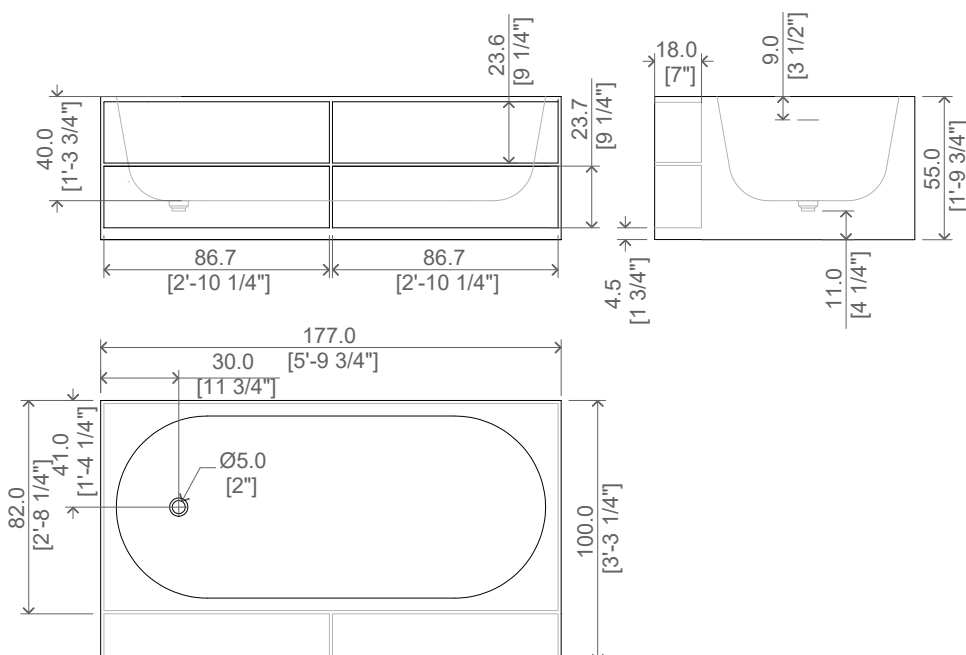

DESCRIZIONE:

Vasca da bagno rettangolare realizzata in Puretech con mensole portaoggetti frontali. Possibilità di essere posizionata centrostanza, a parete, in angolo o in nicchia. Finitura bianca opaca o verniciabile in tutti i colori del nostro campionario, anche bicolore (interno Puretech, esterno verniciato). Completa di piletta klik-clak con copripiletta nella finitura e sifone.

Dimensioni : cm 177x100xh55
Peso: kg 140 circa
Capacità totale: 350 litri
Troppopieno: presente
Materiale: Puretech
Finitura: bianco opaco / verniciato

IMBALLO:

Scatola di cartone su bancale
(Cassa di legno su richiesta)
Dimensioni: cm 200x110xh90
Peso totale: kg 180

DESCRIPTION :

Rectangular bathtub made of Puretech with front storage shelves. Possibility of being positioned in the center of the room, on the wall, in a corner or in a niche. Matt white finish or paintable in all the colors from our sample book, even two-tone (Puretech interior, painted exterior). Complete with click-clak waste with waste cover in the finish and siphon.

Dimensions: cm 177x100xh55
Weight: about kg 140
Total capacity: 350 liters
Overflow: present
Material: Puretech
Finishing: matt white / painted

PACKING:

Cardboard box on pallet
(Wooden crate upon request)
Dimensions: cm 200x110xh90
Total weight: kg 180

DISEGNI TECNICI - TECHNICAL SHEET

CONFIGURAZIONE - CONFIGURATION