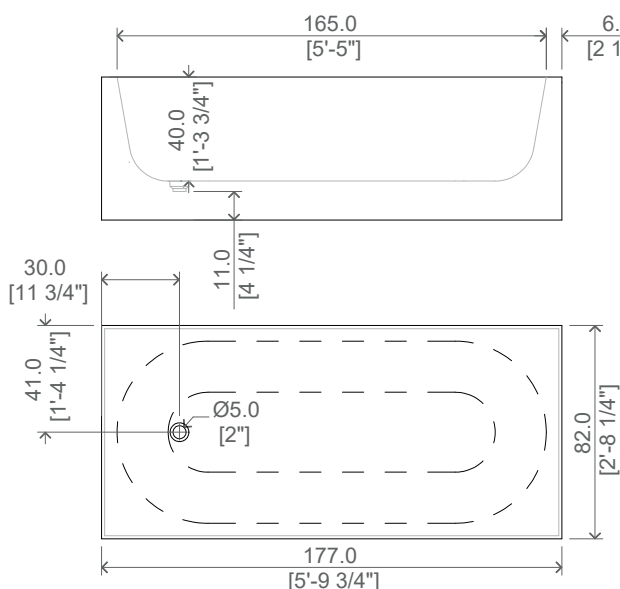

DESCRIZIONE:

Vasca da bagno rettangolare con possibilità di essere posizionata centrostanza, a parete, in angolo o in nicchia. Realizzata in Puretech, finitura bianca opaca o verniciabile in tutti i colori del nostro campionario, anche bicolore (interno Puretech, esterno verniciato). Completa di piletta click-clak con copripiletta nella finitura e sifone.

Dimensioni : cm 177x82xh55
Peso: kg 120 circa
Capacità totale: 350 litri
Troppopieno: presente
Materiale: Puretech
Finitura: bianco opaco / verniciato

IMBALLO:

Scatola di cartone su bancale
(Cassa di legno su richiesta)
Dimensioni: cm 200x98xh90
Peso totale: kg 160

DESCRIPTION :

Rectangular bathtub with the possibility of being positioned in the center of the room, on the wall, in a corner or in a niche. Made of Puretech, matt white finish or paintable in all the colors from our sample book, even two-tone (Puretech interior, painted exterior). Complete with click-clak waste with waste cover in the finish and siphon.

Dimensions: cm 177x82xh55
Weight: about kg 120
Total capacity: 350 liters
Overflow: present
Material: Puretech
Finishing: matt white / painted

PACKING:

Cardboard box on pallet
(Wooden crate upon request)
Dimensions: cm 200x98xh90
Total weight: kg 160

DISEGNI TECNICI - TECHNICAL SHEET