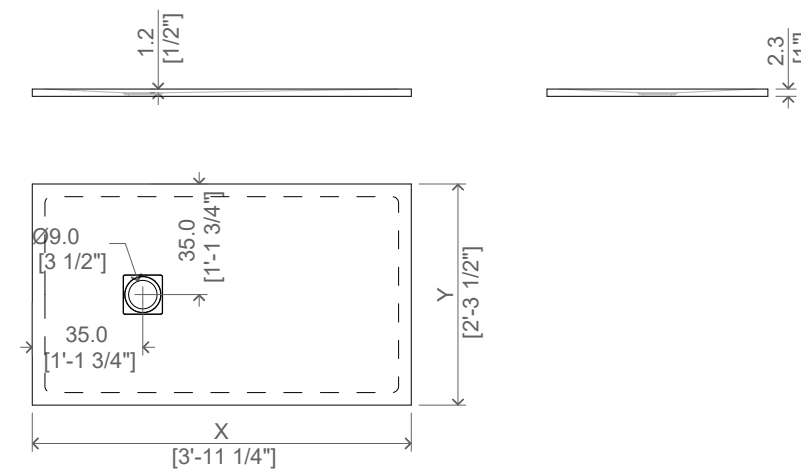

SKYLINE 2

Design: Studio Interno Pure Design®

DESCRIZIONE:

Piatto doccia su misura con scarico decentrato a vista. Realizzato in Puretech, finitura bianca opaca o verniciabile in tutti i colori del nostro campionario. Completo di piletta di scarico sifonata e griglia in metallo.

Dimensioni : cm 100-180x70-100xh2.3
 Peso: kg 20-65
 Materiale: Puretech
 Finitura: bianco opaco / verniciato

IMBALLO:

Scatola di cartone
 Dimensioni: in base alle dimensioni finali

DESCRIPTION :

Customized shower tray with visible off-center drain. Made of Puretech, matt white finish or paintable in all the colors from our sample range. Complete with siphoned drain and metal grate.

Dimensions: cm 100-180x70-100xh2.3
 Weight: kg 20-65
 Material: Puretech
 Finishing: matt white / painted

PACKING:

Cardboard box
 Dimensions: based on the final dimensions

DISEGNI TECNICI - TECHNICAL SHEET

		min		max
X	cm	100	120	150
	in	3'-3 1/4"	3'-11 1/4"	4'-11"
Y	cm	70	80	90
	in	3'-3 1/4"	2'-7 1/2"	2'-11 1/2"