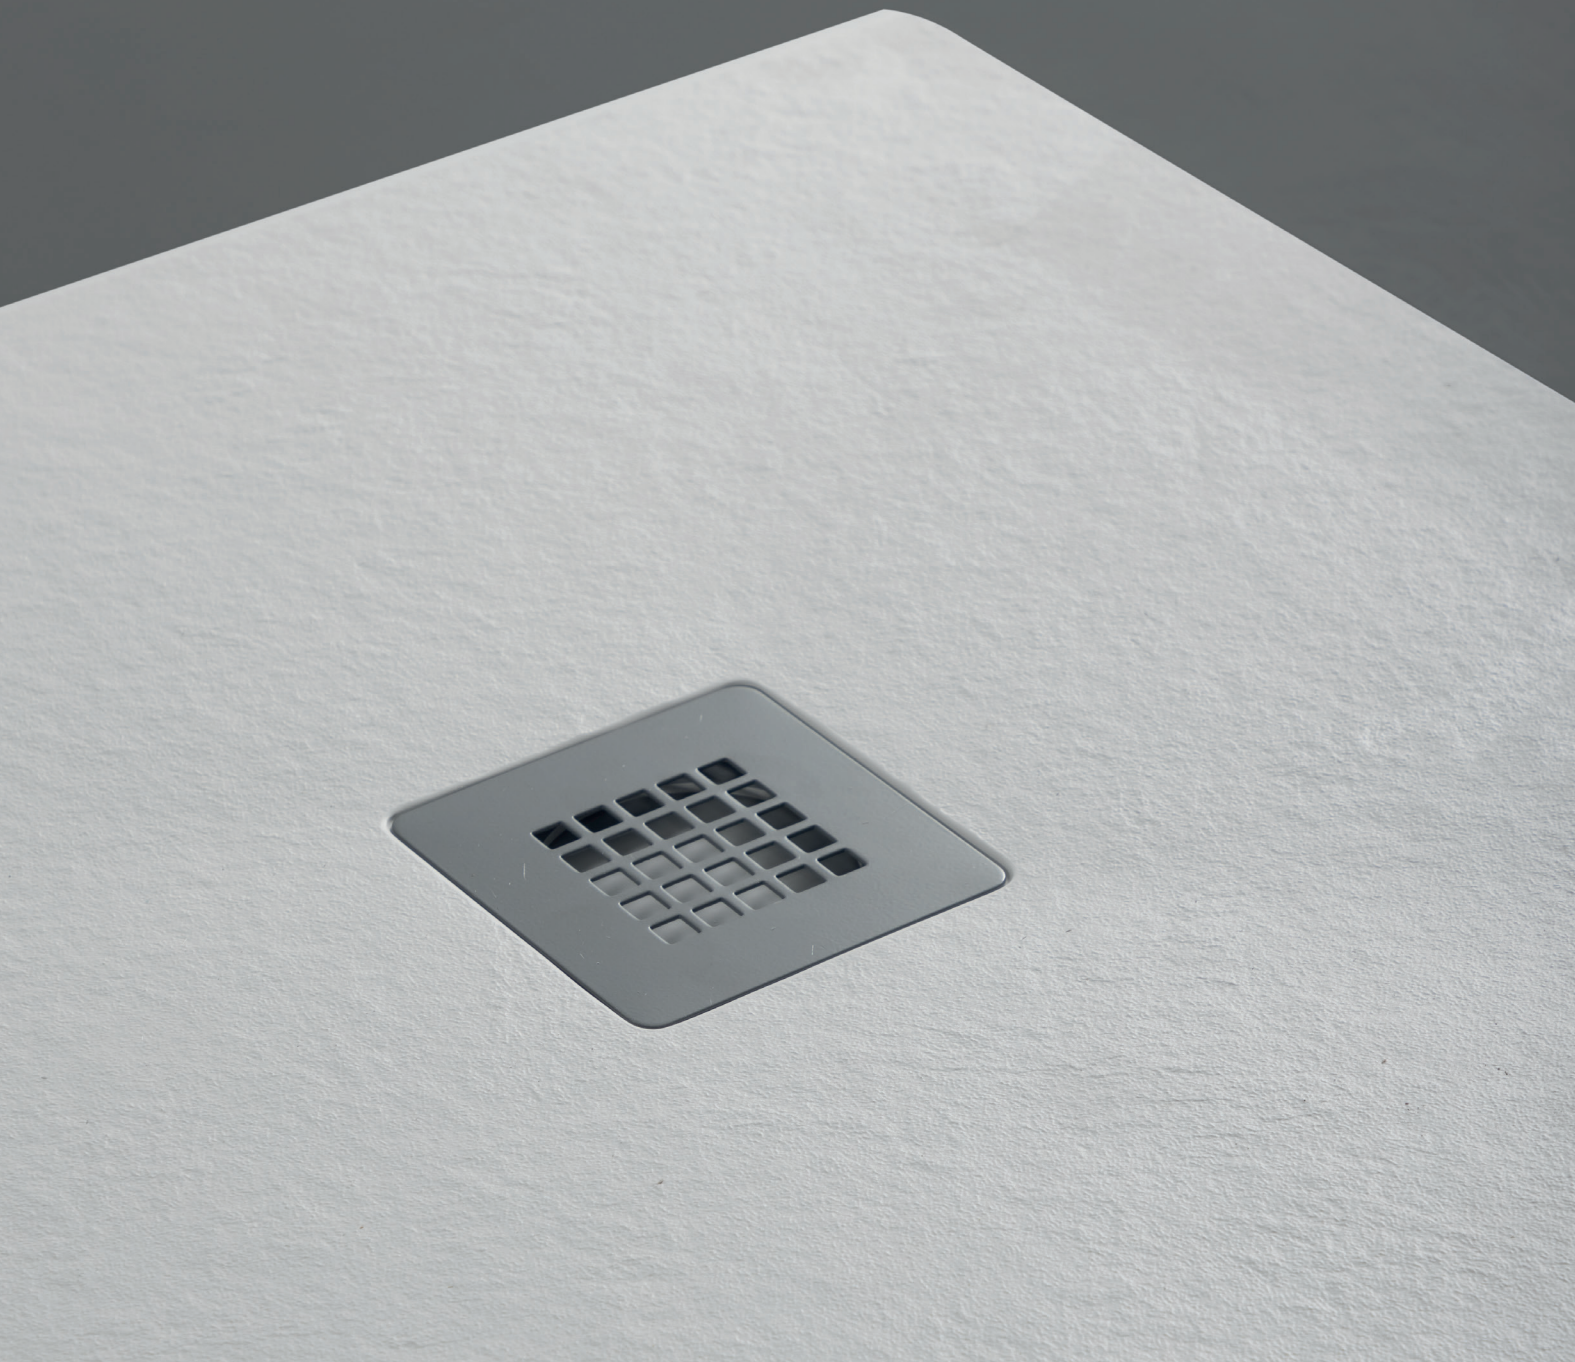

SKYLINE 2

Design: Studio Interno Pure Design®

DESCRIZIONE:

Piatto doccia su misura con scarico decentrato a vista. Realizzato in Puretech, finitura bianca opaca o verniciabile in tutti i colori del nostro campionario. Completo di piletta di scarico sifonata e griglia in metallo.

Dimensioni : cm 100-180x70-100xh2.3
 Peso: kg 20-65
 Materiale: Puretech
 Finitura: bianco opaco / verniciato

IMBALLO:

Scatola di cartone
 Dimensioni: in base alle dimensioni finali

DESCRIPTION :

Customized shower tray with visible off-center drain. Made of Puretech, matt white finish or paintable in all the colors from our sample range. Complete with siphoned drain and metal grate.

Dimensions: cm 100-180x70-100xh2.3
 Weight: kg 20-65
 Material: Puretech
 Finishing: matt white / painted

PACKING:

Cardboard box
 Dimensions: based on the final dimensions

DISEGNI TECNICI - TECHNICAL SHEET

		min		max
X	cm	100	120	150
	in	3'-3 1/4"	3'-11 1/4"	4'-11"
Y	cm	70	80	90
	in	3'-3 1/4"	2'-7 1/2"	2'-11 1/2"