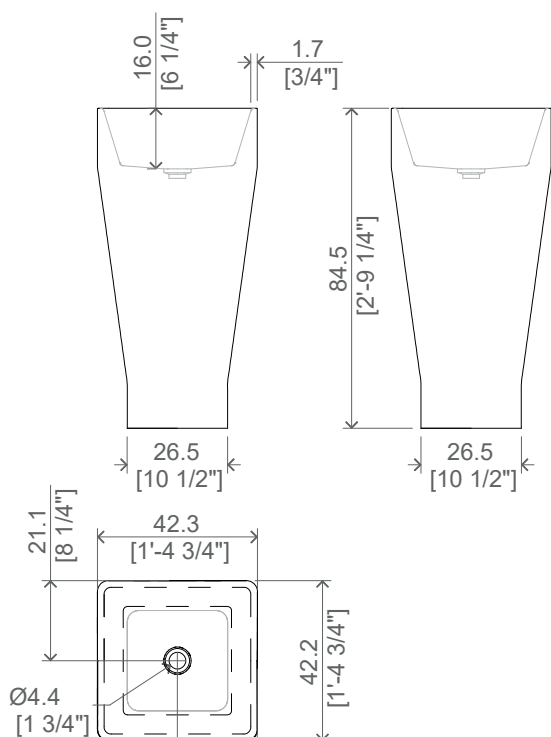

DESCRIZIONE:

Lavabo centrostanza squadrato realizzato in Puretech, finitura bianca opaca o verniciabile in tutti i colori del nostro campionario, anche bicolore (interno Puretech, esterno verniciato). Possibilità di avere mensola per rubinetto integrata. Completo di piletta clik-clak con copripiletta nella finitura.

Dimensioni : cm 42x42x85
Peso: kg 25 circa
Troppopieno: presente
Materiale: Puretech
Finitura: bianco opaco / verniciato

IMBALLO:

Scatola di cartone
Dimensioni: cm 64x98x52

DESCRIPTION :

Square freestanding washbasin made of Puretech, matt white finish or paintable in all the colors from our sample book, even two-tone (Puretech inside, painted outside). Possibility of having integrated tap shelf. Complete with click-clak waste with waste cover in the finish.

Dimensions: cm 42x42x85
Weight: about kg 25
Overflow: present
Material: Puretech
Finishing: matt white / painted

PACKING:

Cardboard box
Dimensions: cm 64x98x52

DISEGNI TECNICI - TECHNICAL SHEET