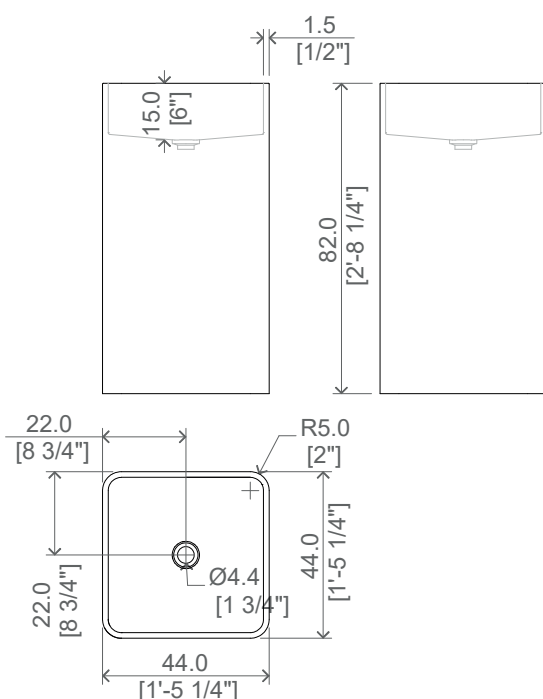

DESCRIZIONE:

Lavabo centrostanza quadrato realizzato in Puretech, finitura bianca opaca o verniciabile in tutti i colori del nostro campionario, anche bicolore (interno Puretech, esterno verniciato). Possibilità di avere mensola per rubinetto integrata. Completo di piletta klik-clak con copripiletta nella finitura.

Dimensioni : cm 44x44x82
 Peso: kg 25 circa
 Troppopieno: no
 Materiale: Puretech
 Finitura: bianco opaco / verniciato

IMBALLO:

Scatola di cartone
 Dimensioni: cm 64x98x52

DESCRIPTION :

Square freestanding washbasin made of Puretech, matt white finish or paintable in all the colors from our sample book, even two-tone (Puretech inside, painted outside). Possibility of having integrated tap shelf. Complete with click-clak waste with waste cover in the finish.

Dimensions: cm 44x44x82
 Weight: about kg 25
 Overflow: no
 Material: Puretech
 Finishing: matt white / painted

PACKING:

Cardboard box
 Dimensions: cm 64x98x52

DISEGNI TECNICI - TECHNICAL SHEET

CONFIGURAZIONE - CONFIGURATION